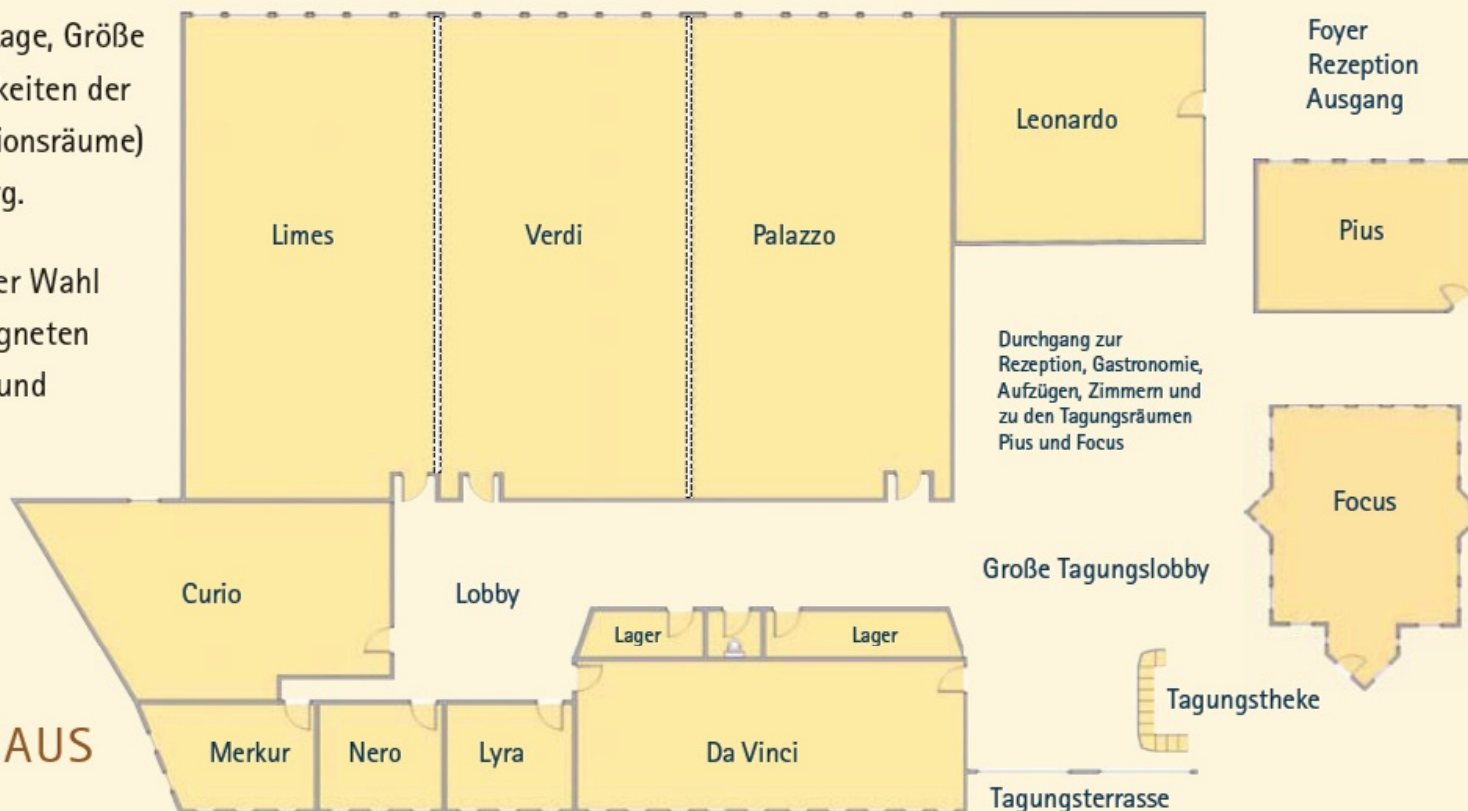

GRUNDRISSE DER TAGUNGSBEREICHE

Die Grundrisse zeigen die Lage, Größe und Kombinationsmöglichkeiten der Tagungsräume (Multifunktionsräume) im Göbel's Hotel Rodenberg.

Gern beraten wir Sie bei der Wahl der für Sie am besten geeigneten Räumlichkeit, Bestuhlung und Ausstattung.

HOTEL – HAUPTHAUS

GÄSTEHAUS PERGOLA

Legende

-  Trennwand für variable Raumgrößen
-  Feststehende Wand
-  Tür oder Fenster

Tagungsräume Göbel's Hotel Rodenberg	Block- form 	Parla- ment 	Stuhl- reihen 	U-Form 	Bankett 	Raum- höhe 	Raum- fläche 
LIMES+VERDI+PALAZZO	60	172	300	90	160	3,00	411
LIMES+VERDI	40	110	180	70	96	3,00	274
VERDI+PALAZZO	40	110	180	70	96	3,00	274
LIMES	30	72	110	38	40	3,00	137
VERDI	30	72	110	38	40	3,00	137
PALAZZO	30	72	110	38	40	3,00	137
LEONARDO	18	24	40	20	---	3,00	70
CURIO	20	20	50	26	---	3,00	90
FOCUS	26	30	50	30	---	3,00	90
DA VINCI	24	36	40	22	---	3,00	78
PIUS	14	---	30	15	---	3,00	60
LYRA	8	---	12	---	---	3,00	17
NERO	8	---	12	---	---	3,00	17
MERKUR	10	---	12	---	---	3,00	22
Gästehaus Pergola							
ROTENBURG+BEBRA+HERSF.	---	60	80	40	---	3,00	147
BEBRA+HERSFELD	---	30	50	30	---	3,00	110
KASSEL 1+KASSEL 2	---	40	50	30	---	3,00	96
ROTENBURG+BEBRA	20	24	35	20	---	3,00	74
HERSFELD	20	24	35	20	---	3,00	73
MELSUNGEN	16	30	40	20	---	3,00	71
KASSEL 1	12	18	25	15	---	3,00	48
KASSEL 2	12	18	25	15	---	3,00	48
WILLINGEN	12	18	25	15	---	3,00	48
ROTENBURG	---	12	20	10	---	3,00	37
BEBRA	---	12	20	10	---	3,00	37