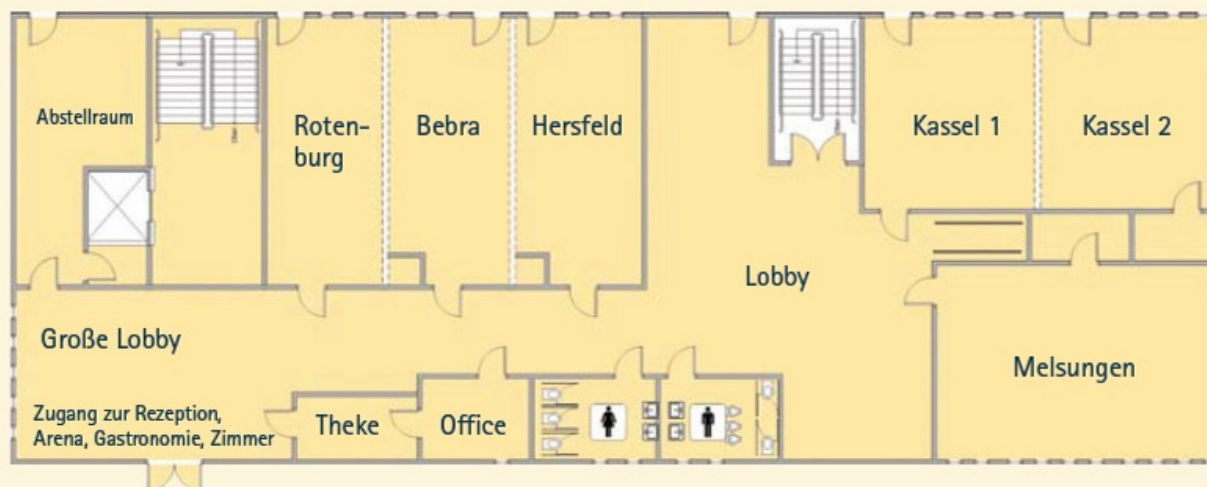

GRUNDRISSE DER TAGUNGSBEREICHE

Die Grundrisse zeigen die Lage, Größe und Kombinationsmöglichkeiten der Tagungsräume (Multifunktionsräume) im Göbel's Hotel Rodenberg.

Gern beraten wir Sie bei der Wahl der für Sie am besten geeigneten Räumlichkeit, Bestuhlung und Ausstattung.

HOTEL – HAUPTHAUS

GÄSTEHAUS PERGOLA

Legende

-  Trennwand für variable Raumgrößen
-  Feststehende Wand
-  Tür oder Fenster

Tagungsräume Göbel's Hotel Rodenberg	Block- form 	Parla- ment 	Stuhl- reihen 	U-Form 	Bankett 	Raum- höhe 	Raum- fläche 
LIMES+VERDI+PALAZZO	60	172	300	90	160	3,00	411
LIMES+VERDI	40	110	180	70	96	3,00	274
VERDI+PALAZZO	40	110	180	70	96	3,00	274
LIMES	30	72	110	38	40	3,00	137
VERDI	30	72	110	38	40	3,00	137
PALAZZO	30	72	110	38	40	3,00	137
LEONARDO	18	24	40	20	---	3,00	70
CURIO	20	20	50	26	---	3,00	90
FOCUS	26	30	50	30	---	3,00	90
DA VINCI	24	36	40	22	---	3,00	78
PIUS	14	---	30	15	---	3,00	60
LYRA	8	---	12	---	---	3,00	17
NERO	8	---	12	---	---	3,00	17
MERKUR	10	---	12	---	---	3,00	22
Gästehaus Pergola							
ROTENBURG+BEBRA+HERSF.	---	60	80	40	---	3,00	147
BEBRA+HERSFELD	---	30	50	30	---	3,00	110
KASSEL 1+KASSEL 2	---	40	50	30	---	3,00	96
ROTENBURG+BEBRA	20	24	35	20	---	3,00	74
HERSFELD	20	24	35	20	---	3,00	73
MELSUNGEN	16	30	40	20	---	3,00	71
KASSEL 1	12	18	25	15	---	3,00	48
KASSEL 2	12	18	25	15	---	3,00	48
WILLINGEN	12	18	25	15	---	3,00	48
ROTENBURG	---	12	20	10	---	3,00	37
BEBRA	---	12	20	10	---	3,00	37